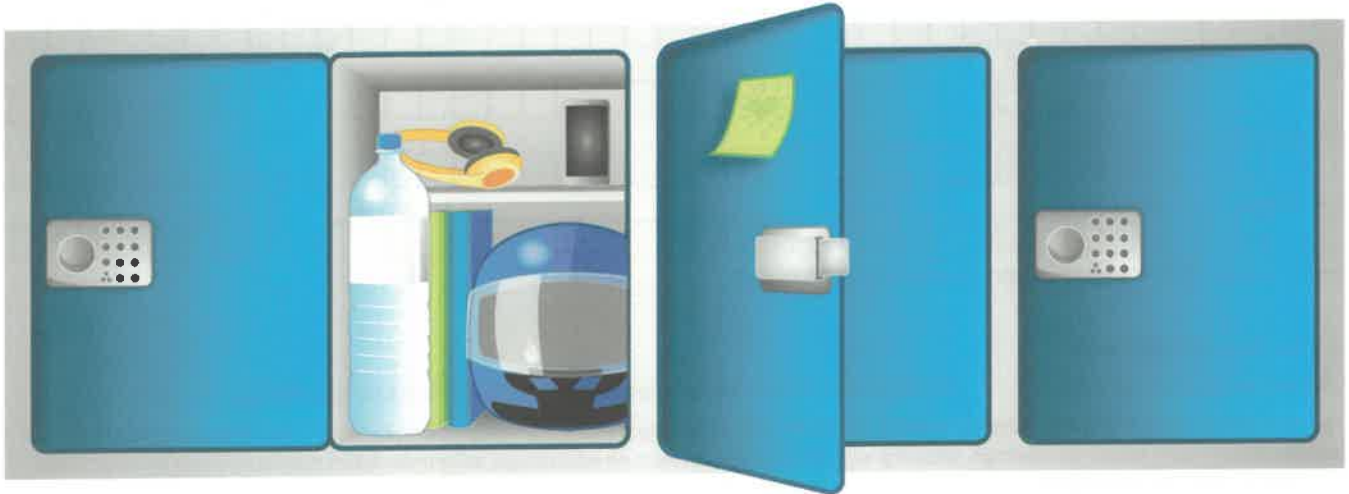

Dein eigenes Schließfach in Deiner Schule – ganz bequem und extra sicher.

Jetzt einfach Antrag ausfüllen oder online anmelden!

Schluss mit dem Schleppen schwerer Bücher! Schluss mit der Angst vor Diebstahl oder Verlust von wertvollen persönlichen Gegenständen! Mit den extragroßen Schließfächern mit den Maßen 46 x 35 x 50 cm (H x B x T) kannst Du den Schulalltag viel bequemer organisieren: es ist nur noch das im Rucksack, was Du tatsächlich gerade brauchst. Alles andere bleibt sicher und sauber in Deinem eigenen Fach verstaut.

Einfache Online-Anmeldung auch unter
www.astradirect.de

Direkt zur
Anmeldung!

Extragroße Schließfächer:

- Jede Menge Platz für schwere Bücher, DIN A4 Ordner, Jacke, Helm, Sporttaschen, Instrumente
- Die sicherste Aufbewahrung für Handys, Tablets und Notebooks
- Dein eigenes praktisches Fach in nur wenigen Tagen – jetzt gleich anmelden!
- Wähle zwischen Kautions- oder Schutzbrief. Mit dem Schutzbrief ist Dein Fach inklusive Inhalt bis zu 3.000 € bzw. 5.000 € gut geschützt